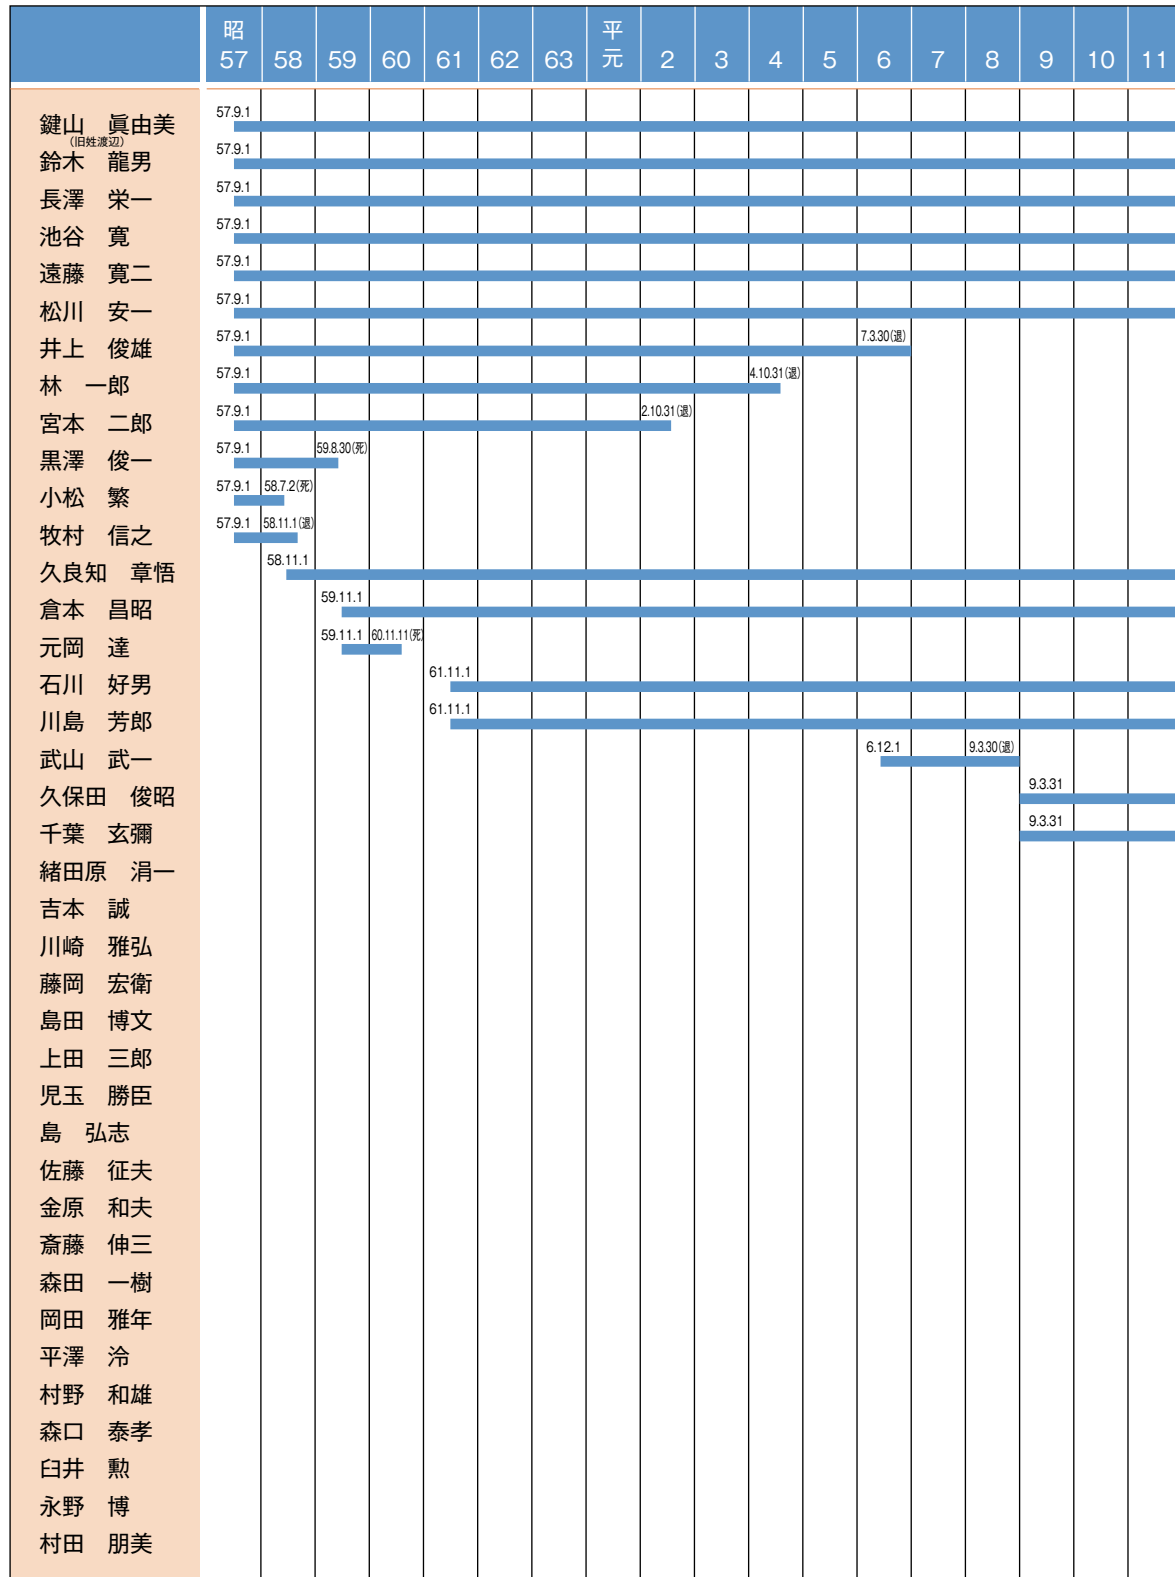

3.6 歴代の評議員

	平	12	13	14	15	16	17	18	19	20	21	22	23	24	25	26	27	28	29
鍵山 真由美 <small>(旧姓渡辺)</small>													23.5.31(週)						
鈴木 龍男													23.5.31(週)						
長澤 榮一																			
池谷 寛										21.3.31(週)									
遠藤 寛二								19.3.31(週)											
松川 安一					17.3.31														
井上 俊雄																			
林 一郎																			
宮本 二郎																			
黒澤 俊一																			
小松 繁																			
牧村 信之																			
久良知 章悟						17.3.31													
倉本 昌昭																		28.10.19(日)	
元岡 達																			
石川 好男						17.3.31													
川島 芳郎			15.3.31(日)																
武山 武一																			
久保田 俊昭								19.3.31(週)											
千葉 玄彌								19.3.31(週)											
緒田原 洵一							17.4.1											28.10.19(日)	
吉本 誠							17.4.1											27.6.26	
川崎 雅弘							17.4.1						23.6.17						
藤岡 宏衛							17.4.1	19.3.31(週)											
島田 博文									19.4.1										
上田 三郎									19.4.1				23.5.31(週)						
児玉 勝臣									19.4.1				22.8(週)						
島 弘志									19.4.1				23.5.31(週)						
佐藤 征夫												22.4.1						27.6.26	
金原 和夫													23.6.1						
斎藤 伸三													23.6.1					27.6.26	
森田 一樹													23.6.1					27.6.26	
岡田 雅年																		27.6.26	
平澤 冷																		27.6.26	
村野 和雄																		27.6.26	
森口 泰孝																		27.6.26	
岡田 雅年																		27.6.26	
白井 勲																		28.10.20	
永野 博																		28.10.20	
村田 朋美																		28.10.20	